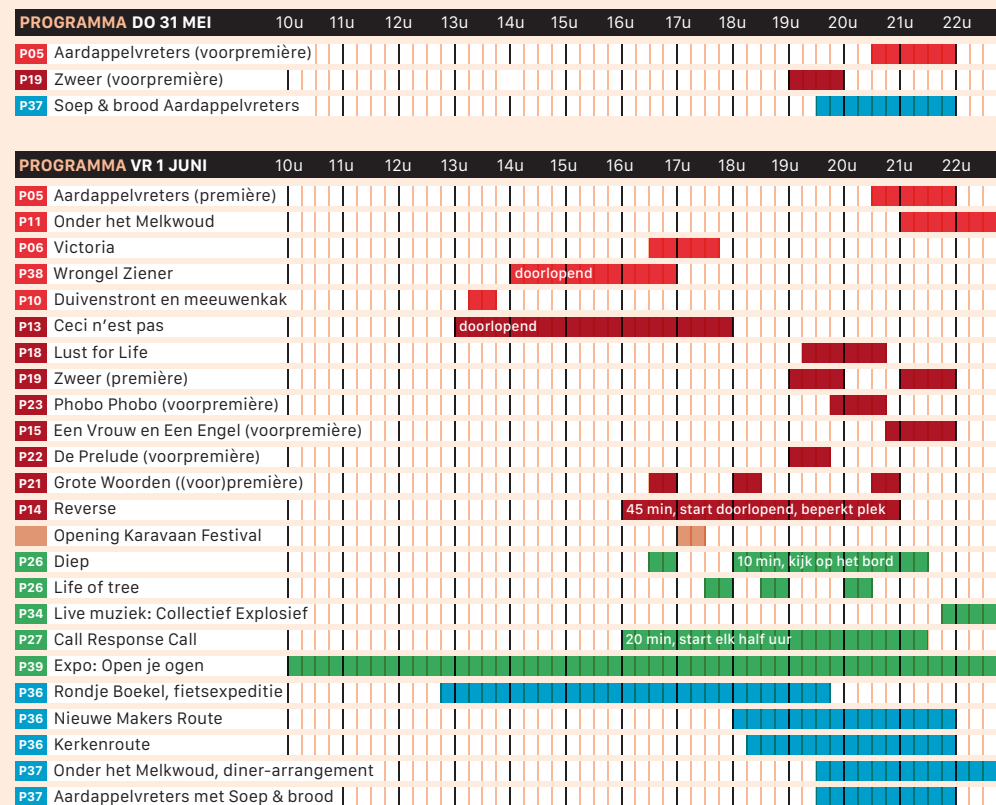

BLOKKENSHEMA KARAVAAN FESTIVAL 1 T/M 10 JUNI 2018

■ Locatietheater ■ Locatietheater start festivalhart ■ Festivalhart ■ Kinderkaravaan
■ Arrangementen en routes ■ Nagesprek

Dit is een voorlopig programma-overzicht van Karavaan Festival. Bij wijzigingen wordt dit schema vernieuwd. Heb je een vraag of kom je er niet uit? Bel ons dan gerust op 06 2311 1715 of mail naar info@karavaan.nl

Lastig kiezen? De arrangementen geven je een onbezorgde avond of middag.

Wijzigingen voorbehouden, voor de meest actuele tijden zie karavaan.nl of de blokkenschema's op locatie.

PROGRAMMA ZA 2 JUNI	10u	11u	12u	13u	14u	15u	16u	17u	18u	19u	20u	21u	22u
P05	Aardappelvreter												
P11	Onder het Melkwoud												
P06	Victoria												
P38	Wrongel Ziener												
P10	Duivenstront en meeuwenkak												
P13	Ceci n'est pas												
P21	Grote Woorden												
P18	Lust for Life												
P19	Zweer												
P23	Phobo Phobo (première)												
P15	Een Vrouw en Een Engel (première)												
P22	De Prelude (première)												
P14	Reverse												
P26	Diep												
P26	Life of tree												
P34	Live muziek: Casa de la Muerte												
P27	Call Response Call												
P38	Boerenkwis												
P39	Expo: Open je ogen												
P36	Rondje Boekel, fietsexpeditie												
P36	Nieuwe Makers Route												
P36	Kerkenroute												
P37	Aardappelvreter met Soep & brood												
P37	Onder het Melkwoud diner-arrangement												