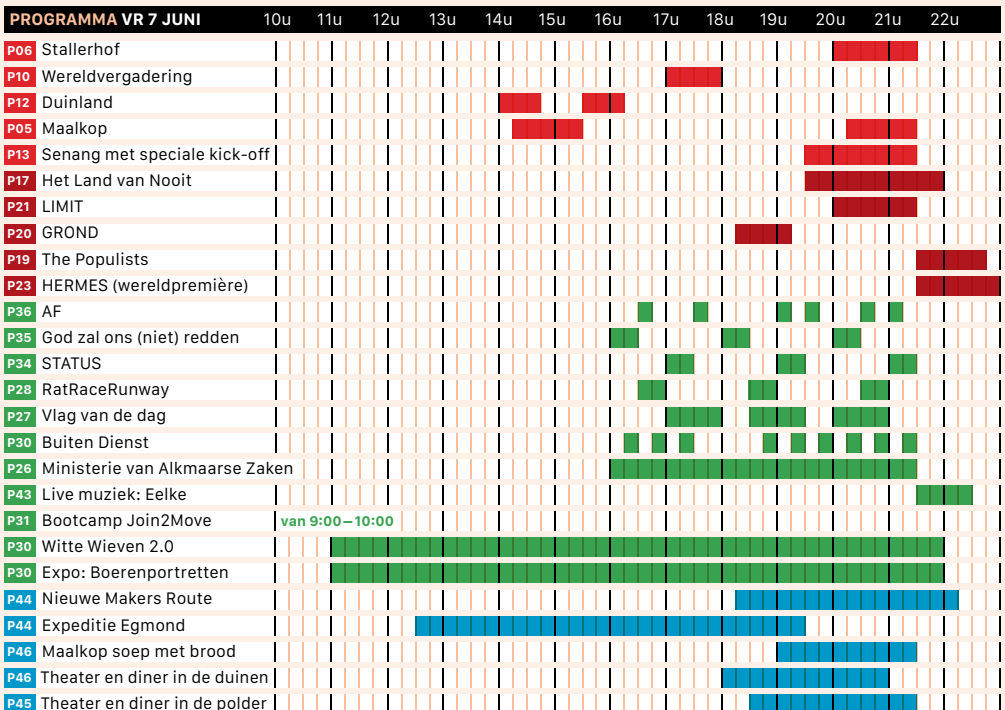

Lastig kiezen? De arrangementen geven je een onbezorgde avond of middag.

*Wijzigingen voorbehouden, voor de meest actuele tijden zie karavaan.nl of de blokkenschema's op locatie.*

PROGRAMMA VR 31 MEI		10u	11u	12u	13u	14u	15u	16u	17u	18u	19u	20u	21u	22u
P08	Atlantis													
P06	Stallerhof (première)													
P10	Wereldvergadering													
P12	Duinland													
P17	Het Land van Nooit													
P21	LIMIT (première)													
P20	GROND (première)													
P19	The Populists (première)													
P37	Oma Fred													
P33	Ik, Daphne Gakes													
P30	Buiten Dienst													
P27	Goedgebekt													
P26	Ministerie van Alkmaarse Zaken													
P27	Vlag van de dag													
P42	Live muziek: Bovenste Knoopje Open													
P31	Bootcamp Join2Move	van 9:00–10:00												
P31	Yoga in het park													
P30	Witte Wieven 2.0													
P30	Expo: Boerenportretten													
P45	Atlantis met diner in 3 delen													
P44	Nieuwe Makers Route													
P44	Expeditie Egmond													
P45	Theater en diner in de polder													

PROGRAMMA ZA 1 JUNI		10u	11u	12u	13u	14u	15u	16u	17u	18u	19u	20u	21u	22u
P08	Atlantis													
P06	Stallerhof													
P10	Wereldvergadering													
P12	Duinland													
P14	Terug, naar de kersentuin													
P21	LIMIT													
P20	GROND													
P19	The Populists													
P34	GOUD													
P36	Ode aan de Twijfel													
P27	Vlag van de dag													
P29	B.V. Natuur													
P26	Ministerie van Alkmaarse Zaken													
P30	Buiten Dienst													
P42	Live muziek													
P30	Witte Wieven 2.0													
P30	Expo: Boerenportretten													
P45	Atlantis met diner in 3 delen													
P44	Nieuwe Makers Route													
P44	Expeditie Egmond													
P45	Theater en diner in de polder													