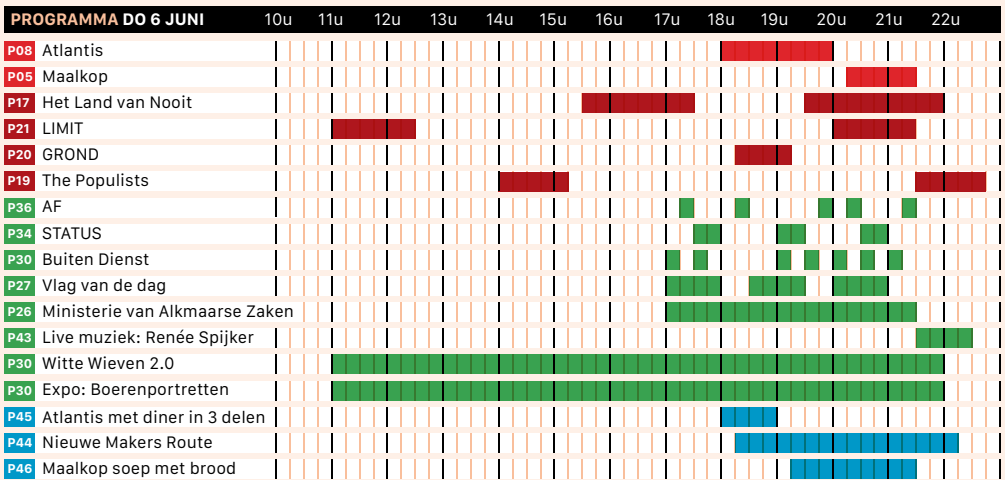

Lastig kiezen? De arrangementen geven je een onbezorgde avond of middag.

*Wijzigingen voorbehouden, voor de meest actuele tijden zie karavaan.nl of de blokkenschema's op locatie.*

PROGRAMMA VR 31 MEI		10u	11u	12u	13u	14u	15u	16u	17u	18u	19u	20u	21u	22u
P08	Atlantis													
P06	Stallerhof (première)													
P10	Wereldvergadering													
P12	Duinland													
P17	Het Land van Nooit													
P21	LIMIT (première)													
P20	GROND (première)													
P19	The Populists (première)													
P37	Oma Fred													
P33	Ik, Daphne Gakes													
P30	Buiten Dienst													
P27	Goedgebekt													
P26	Ministerie van Alkmaarse Zaken													
P27	Vlag van de dag													
P42	Live muziek: Bovenste Knoopje Open													
P31	Bootcamp Join2Move	van 9:00–10:00												
P31	Yoga in het park													
P30	Witte Wieven 2.0													
P30	Expo: Boerenportretten													
P45	Atlantis met diner in 3 delen													
P44	Nieuwe Makers Route													
P44	Expeditie Egmond													
P45	Theater en diner in de polder													

PROGRAMMA ZA 1 JUNI		10u	11u	12u	13u	14u	15u	16u	17u	18u	19u	20u	21u	22u
P08	Atlantis													
P06	Stallerhof													
P10	Wereldvergadering													
P12	Duinland													
P14	Terug, naar de kersentuin													
P21	LIMIT													
P20	GROND													
P19	The Populists													
P34	GOUD													
P36	Ode aan de Twijfel													
P27	Vlag van de dag													
P29	B.V. Natuur													
P26	Ministerie van Alkmaarse Zaken													
P30	Buiten Dienst													
P42	Live muziek													
P30	Witte Wieven 2.0													
P30	Expo: Boerenportretten													
P45	Atlantis met diner in 3 delen													
P44	Nieuwe Makers Route													
P44	Expeditie Egmond													
P45	Theater en diner in de polder													