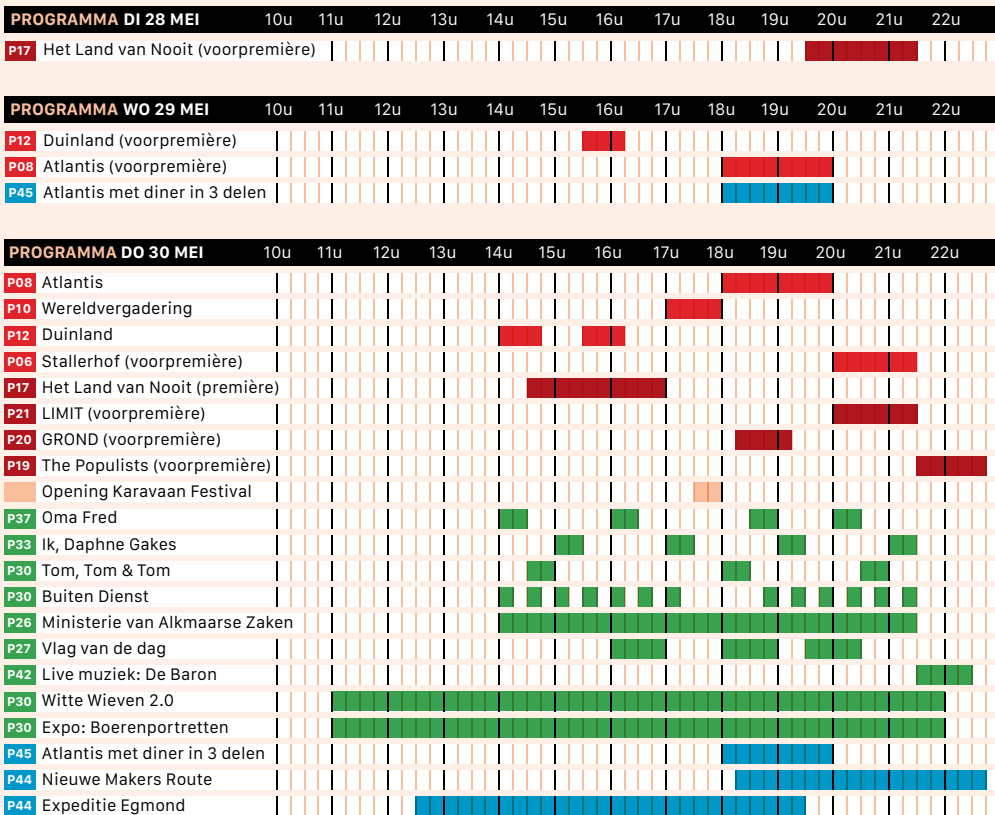

■ Locatietheater
■ Locatietheater nabij festivalhart
■ Festivalhart
■ Arrangementen en routes
■ Goed Gesprek

Heb je een vraag of kom je er niet uit? Bel ons dan gerust op 06 2311 1715 of mail naar info@karavaan.nl

Lastig kiezen? De arrangementen geven je een onbezorgde avond of middag.

Wijzigingen voorbehouden, voor de meest actuele tijden zie karavaan.nl of de blokkenschema's op locatie.