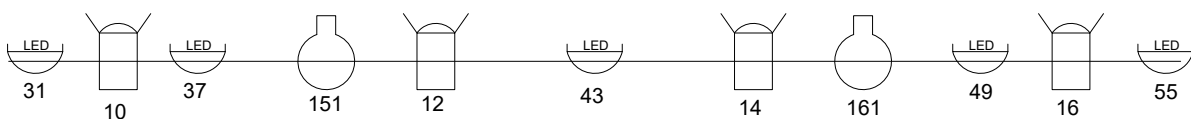

Tribune

Zaallicht: 1

Legenda

- LED PC spot: 2ch mode
- LED profiel spot: 1ch mode
- LED par: 6ch mode

PROJECT: Vast lichtplan
ORGANISATIE: Makershuis Alkmaar
ONDERDEEL: DMX adressen
PRINTDATUM: 13/09/2023
SCHAAL: 1:40
VIEW: DMX adressen
GETEKEND: BV