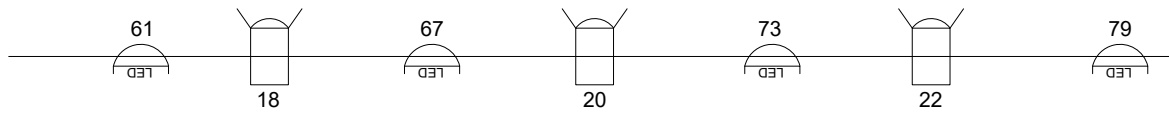

Tribune

Zaallicht: 1

Legenda

- LED PC spot: 2ch mode
- LED profiel spot: 1ch mode
- LED par: 6ch mode

PROJECT: Vast lichtplan
ORGANISATIE: Makershuis Alkmaar
ONDERDEEL: DMX adressen
PRINTDATUM: 13/09/2023
SCHAAL: 1:40
VIEW: DMX adressen
GETEKEND: BV